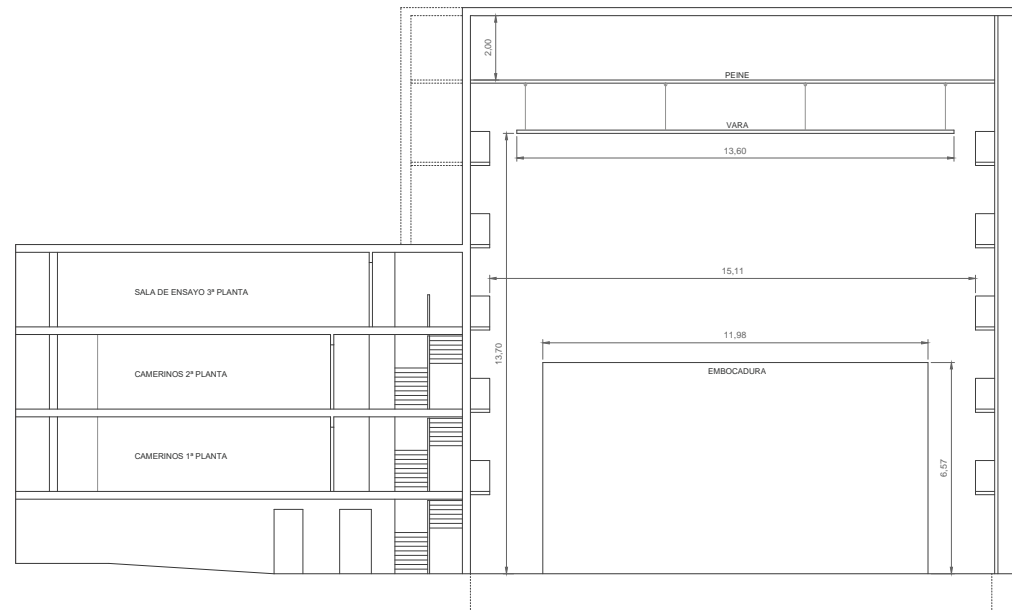

superficie

170 m² útiles:

- 11.84m de fondo total en el eje
- 8.93m de fondo mín. en el lateral (tras el telón)
- 16.40m de anchura mediade escenario

altura peine

altura libre 15.50 m
altura total 17.00 m

embocadura

anchura 12.00m
altura 6.34m

hombros

2.00m

conexiones

sala principal (escaleras laterales)
camerinos
zona de carga (Calle Abadía Rosario)

acabados

paramentos: hormigón pintado negro
pavimento: planchas metálicas

zona de carga

12 m desde la puerta al escenario, sin escalones

caja escénica

equipamiento

2 de 3

equipamiento escénico

- varas: 7 motorizadas 500kg
5 contrapesadas
9 manuales
- 1 telón negro 10 x 8 m
- 1 telón fondo 7 x 8 m
- 4 juegos de pata 3 x 8 m
- 1 pata 2 x 7 m
- 1 pata 3 x 8 m
- 2 escaleras hierro acceso escenario
- 23 tarimas 2 x 1'6m (patas varias alturas)
- tapiz de danza: según demanda
- anclajes para circo: no
- ciclorama: según demanda
- piano: no
- 1 genie

luminación

- 1 LT-Consola Piccolo de 24/96 + tarjeta VGA
- 1 mesa Frog 48 canales
- 1 monitor mesa
- 80 canales dimmer 2000w
- 1 splitter DMX
- 16 pc - 1 kW Robert Juliat
- 12 Fresnel - 1 kW Robert Juliat
- 2 Fresnel Lampo 2000w
- 12 recortes ETC 750w 15°/30°
- 8 recortes ETC 750w 25°/50°
- 9 recortes 1000w Lampo 15/28
- 2 recortes 2000w Lampo 15/28
- 20 chasis PAR 64 (preguntar disponibilidad lámparas)
- 7 panoramas Lampo 500w
- 4 torres de calles para focos
- 8 portagobos ETC