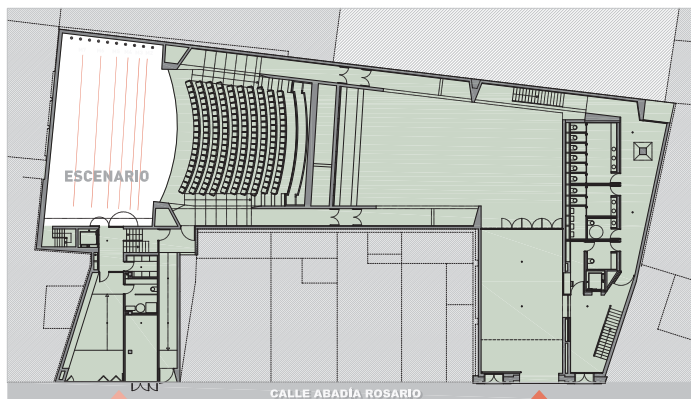

superficie

170 m² útiles:

- 11.84m de fondo total en el eje
- 8.93m de fondo mín. en el lateral (tras el telón)
- 16.40m de anchura mediade escenario

altura peine

altura libre 15.50 m
altura total 17.00 m

embocadura

anchura 12.00m
altura 6.34m

hombros

2.00m

conexiones

sala principal (escaleras laterales)
camerinos
zona de carga (Calle Abadía Rosario)

acabados

paramentos: hormigón pintado negro
pavimento: planchas metálicas

zona de carga

12 m desde la puerta al escenario, sin escalones

caja escénica

equipamiento

2 de 3

equipamiento escénico

- varas: 7 motorizadas 500kg
5 contrapesadas
9 manuales
- 1 telón negro 10 x 8 m
- 1 telón fondo 7 x 8 m
- 4 juegos de pata 3 x 8 m
- 1 pata 2 x 7 m
- 1 pata 3 x 8 m
- 2 escaleras hierro acceso escenario
- 23 tarimas 2 x 1'6m (patas varias alturas)
- tapiz de danza: según demanda
- anclajes para circo: no
- ciclorama: según demanda
- piano: no
- 1 genie