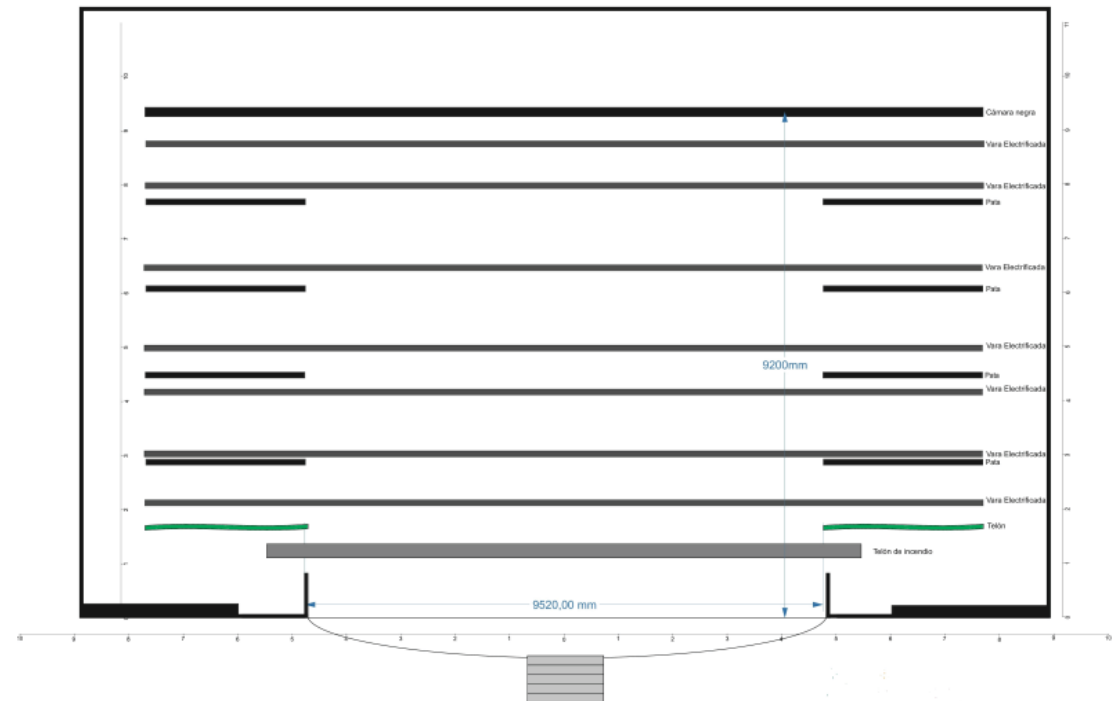

superficie

170 m² útiles:

- 11.84m de fondo total en el eje
- 8.93m de fondo mín. en el lateral (tras el telón)
- 16.40m de anchura mediade escenario

altura peine

altura libre 15.50 m
altura total 17.00 m

embocadura

anchura 12.00m
altura 6.34m

hombros

2.00m

conexiones

sala principal (escaleras laterales)
camerinos
zona de carga (Calle Abadía Rosario)

acabados

paramentos: hormigón pintado negro
pavimento: planchas metálicas

zona de carga

12 m desde la puerta al escenario, sin escalones

caja escénica

equipamiento

2 de 3

equipamiento escénico

- varas: 7 motorizadas 500kg
5 contrapesadas
9 manuales
- 1 telón negro 10 x 8 m
- 1 telón fondo 7 x 8 m
- 4 juegos de pata 3 x 8 m
- 1 pata 2 x 7 m
- 1 pata 3 x 8 m
- 2 escaleras hierro acceso escenario
- 23 tarimas 2 x 1'6m (patas varias alturas)
- tapiz de danza: según demanda
- anclajes para circo: no
- ciclorama: según demanda
- piano: no
- 1 genie