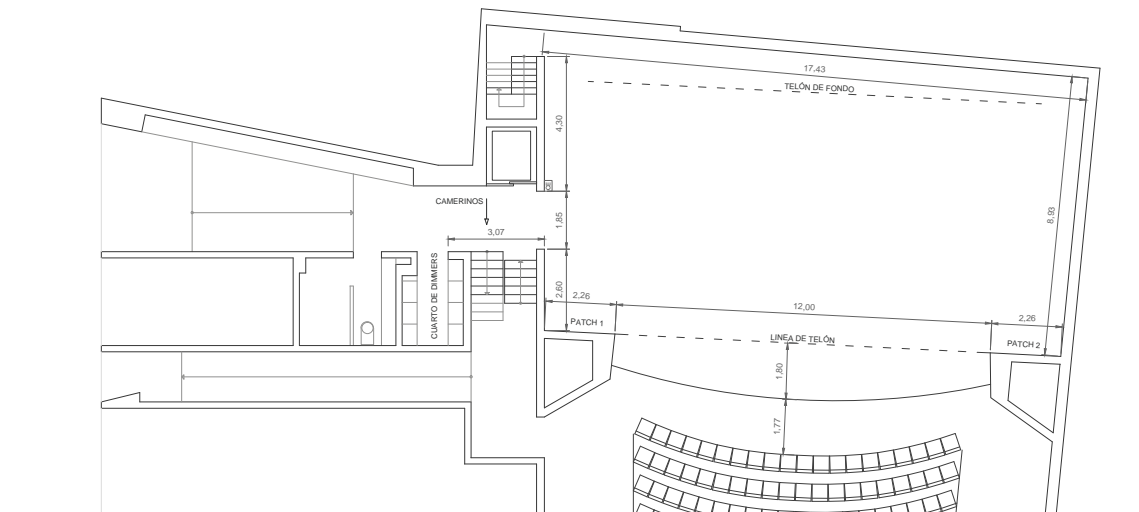

superficie

170 m² útiles:

- 11.84m de fondo total en el eje
- 8.93m de fondo mín. en el lateral (tras el telón)
- 16.40m de anchura mediade escenario

altura peine

altura libre 15.50 m
altura total 17.00 m

embocadura

anchura 12.00m
altura 6.34m

hombros

2.00m

conexiones

sala principal (escaleras laterales)
camerinos
zona de carga (Calle Abadía Rosario)

acabados

paramentos: hormigón pintado negro
pavimento: planchas metálicas

zona de carga

12 m desde la puerta al escenario, sin escalones

caja escénica

equipamiento

2 de 3

equipamiento escénico

- varas: 7 motorizadas 500kg
5 contrapesadas
9 manuales
- 1 telón negro 10 x 8 m
- 1 telón fondo 7 x 8 m
- 4 juegos de pata 3 x 8 m
- 1 pata 2 x 7 m
- 1 pata 3 x 8 m
- 2 escaleras hierro acceso escenario
- 23 tarimas 2 x 1'6m (patas varias alturas)
- tapiz de danza: según demanda
- anclajes para circo: no
- ciclorama: según demanda
- piano: no
- 1 genie